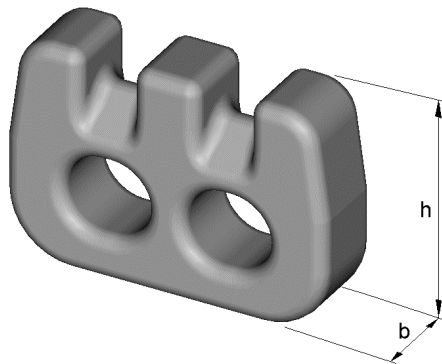

Reifenschutzketten
Tire protection chain
Cadenas Protectoras de Neumáticos
Chaînes de Protection du Pneu

Type: Hexa Spike 12

Laufkettenglieder : **b = 16 mm**
Tread chain links : **h = 40 mm**
Eslabones de la banda de rodaje :
Maillons de la bande de roulement :

Laufkettenringe : **d2 = 12 mm**
Tread chain rings :
Anillos de la banda de rodaje :
Anneaux de la bande de roulement :

Maschenöffnung : **w = 96 mm**
Mesh opening :
Abertura de la malla :
L'espace libre entre les maillons :